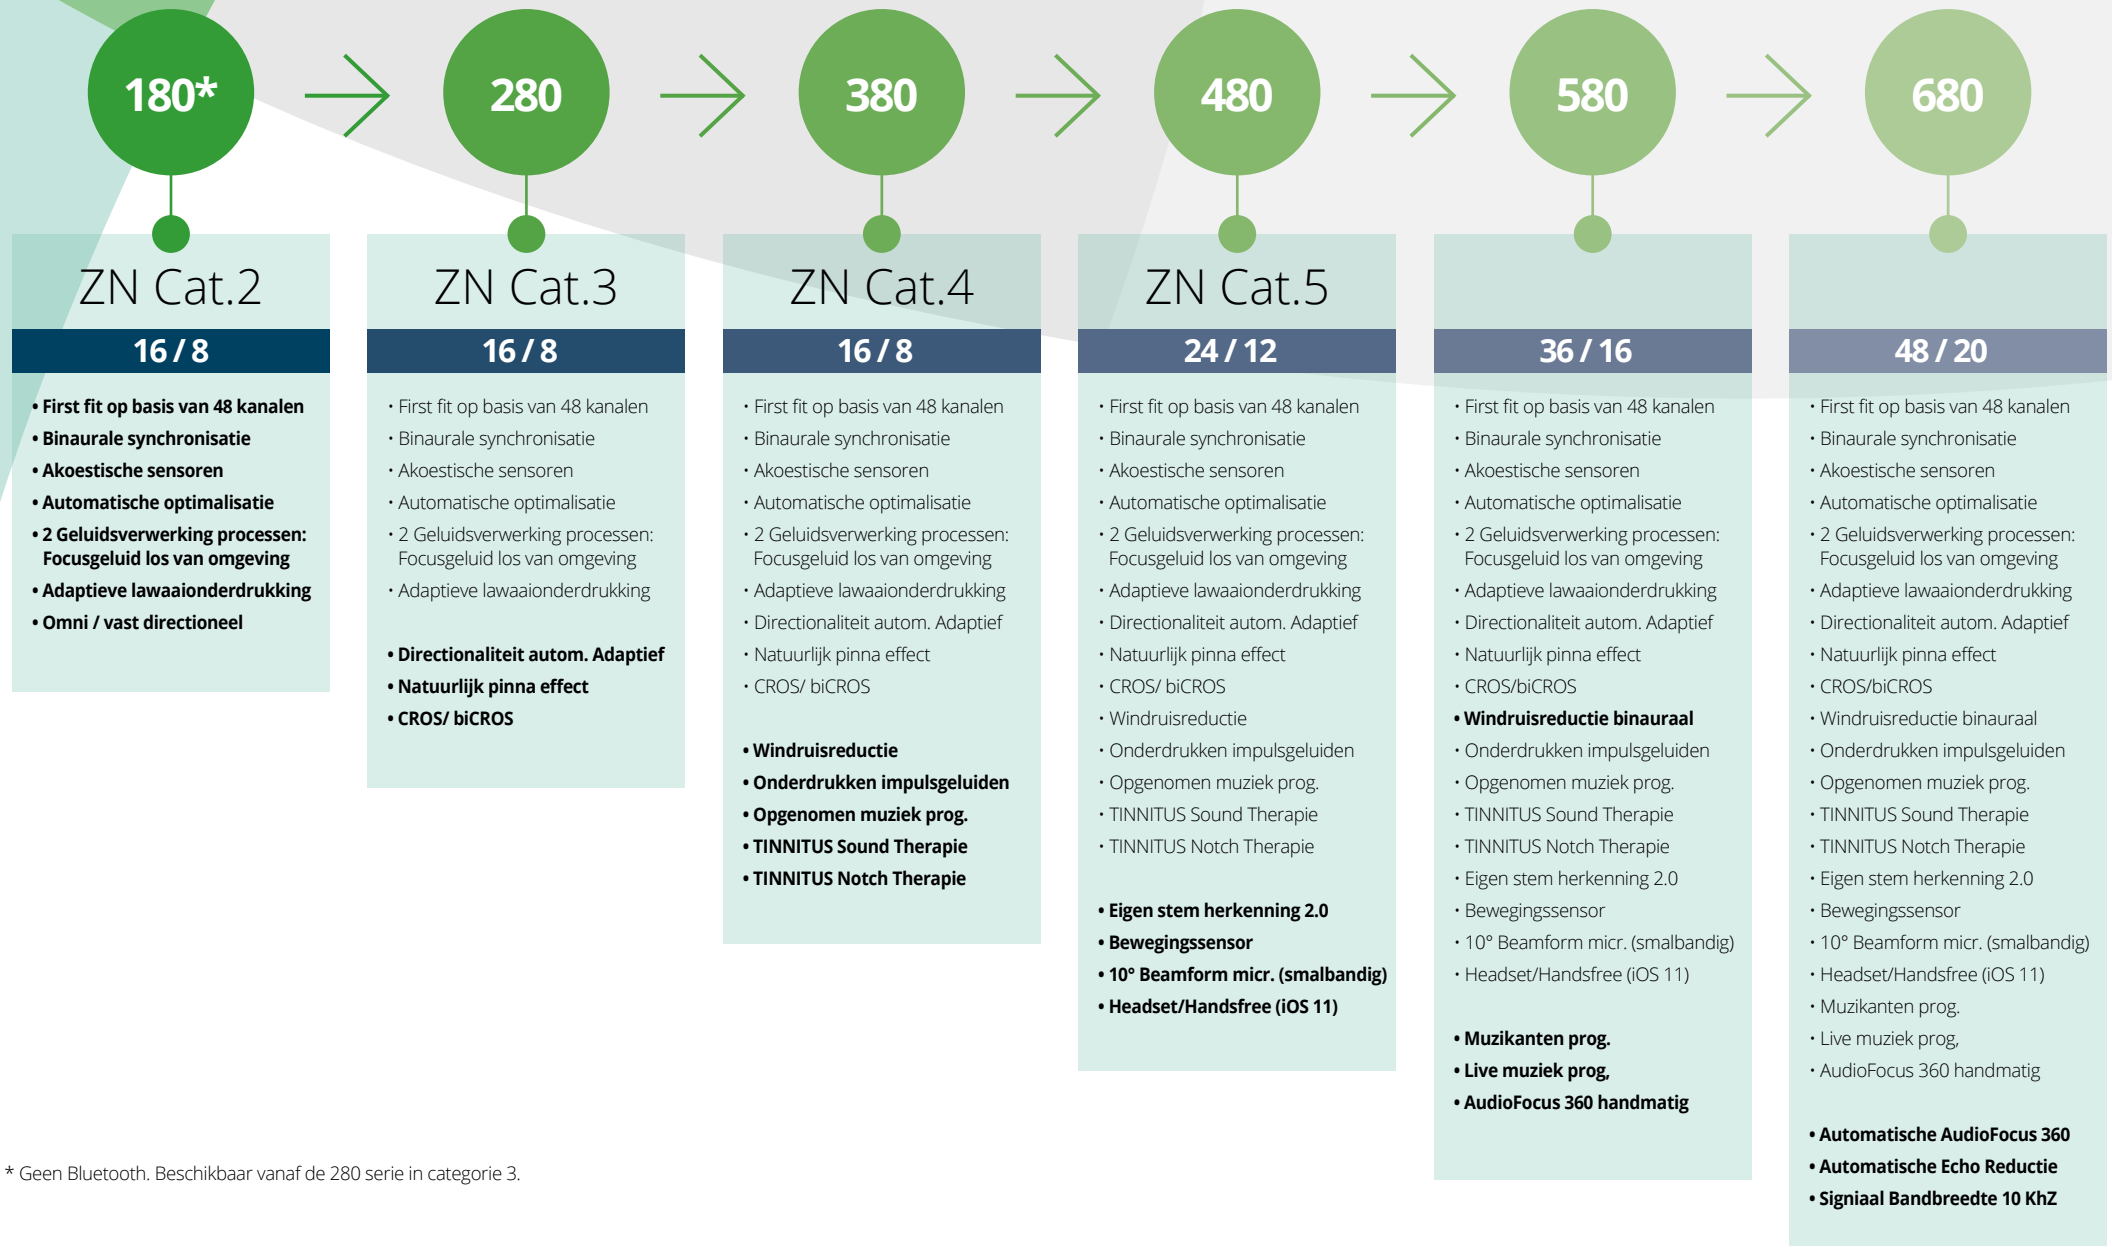

X80 TechLevel eigenschappen

* Geen Bluetooth. Beschikbaar vanaf de 280 serie in categorie 3.