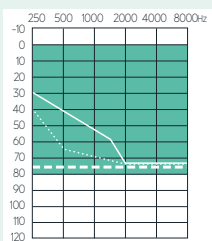

SoundSuite OS

		672	572	472	372	272
Omgevings- classificatie	Aantal luisteromgevingen	8	6	4	2	AutoMic
	Gesprek in veel lawaai	•				
	Gesprek in een grote groep	•				
	Gesprek in een kleine groep	•	•			
	Muziek	•	•			
	Lawaai	•	•	•		
	Rustig	•	•	•		
	Gesprek in rust	•	•	•	•	
	Gesprek in lawaai	•	•	•	•	
	Aantal streaming omgevingen	2	2	2	2	2
	Media spraak	•	•	•	•	•
Media muziek	•	•	•	•	•	
Geluidsoptimalisatie en -prestaties	ActiveFocus	•	•			
	Auto Target Pro	•				
	Auto Target		•			
	Gesprek in veel lawaai (handmatig programma)	•	•			
	360 gesprek in auto (handmatig programma)	•				
	Dynamic noise reduction	•	•			
	Soft speech intensifier	•	•	•		
	Sound Mapping	•	•	•		
	Pinna Effect	•	•	•	•	•
	Speech intensifier	•	•	•	•	•
	Noise reduction	•	•	•	•	•
Hardware features	Tap control*	•	•	•	•	
	Made-for-all directe connectiviteit	•	•	•	•	•
	Luisterspoel**	•	•	•	•	
Fine-tuning kanalen		20	20	16	12	12

Aanpasbereik

RIC

S receiver