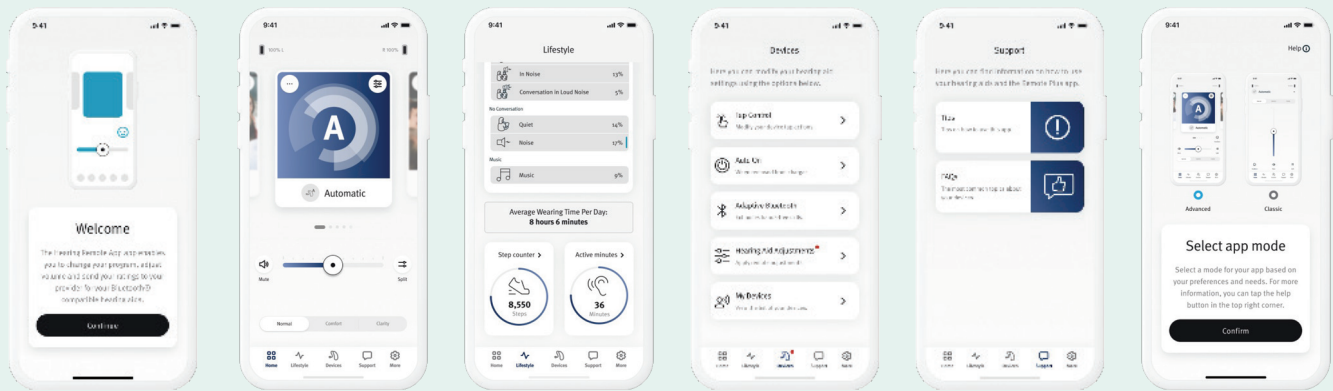

Easy Line charger met magnetische retentie, die het makkelijker maakt voor cliënten om toestellen te plaatsen en te verwijderen

AHO charger

Easy Line charger voor Advance 72 PR AHO

Hearing Remote app

De Hearing Remote app is vernieuwd en heeft een nieuwe look and feel, een eigentijds ontwerp waarmee op eenvoudige wijze personalisaties kunnen worden gedaan. Dit maakt het voor cliënten mogelijk hun hoortoestellen moeiteloos te bedienen en eventueel wijzigingen aan te brengen.

De nieuwe personalisatie opties maken het de cliënt ook mogelijk om te kiezen tussen programma foto's of icoontjes, of de programmanaam aan te passen naar de locatie of het moment op de dag waar het programma vooral gebruikt wordt.

Cliënten die de voorkeur hebben voor de traditionele Hearing Remote interface kunnen kiezen voor de "klassieke" modus. Wil de cliënt meer mogelijkheden, dan is "geavanceerd" de beste keuze.

Welkomst scherm