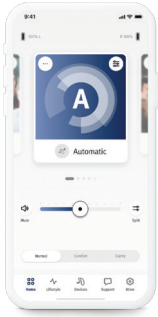

Accessoires

De Hearing Remote app*

Personalisatie binnen handbereik.